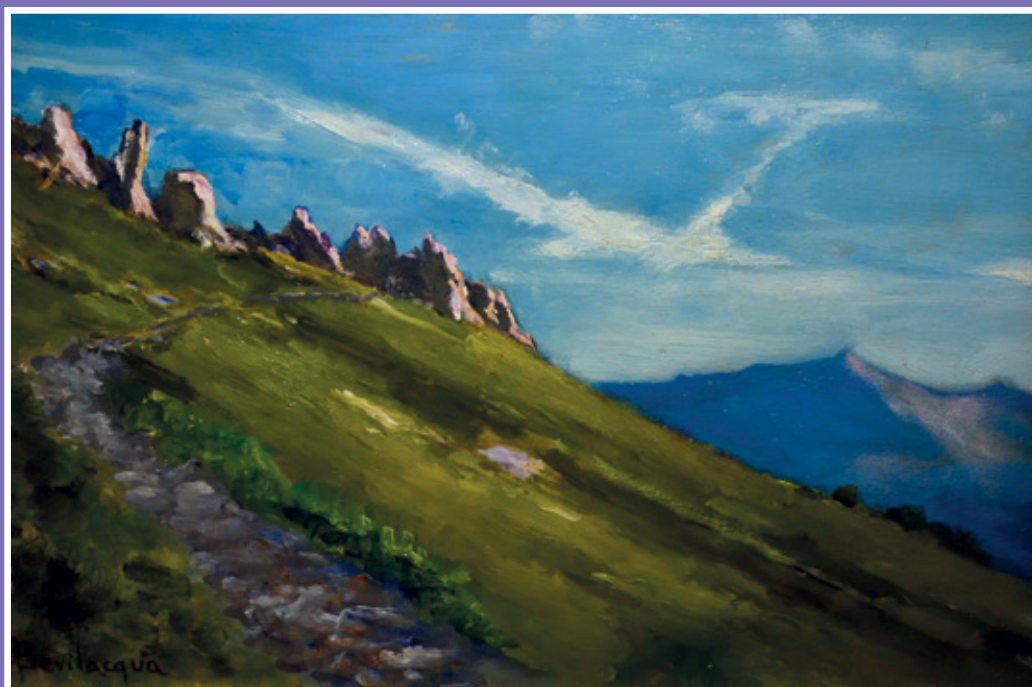

Elio Silvestri

I confini del Comelico verso Sud - La catena dei Brentoni, 2023

50 x 70 cm

Olio su tela

Elio Silvestri

I confini del Comelico verso Nord - La catena dell' Ajarnola, 2019

50 x 70 cm

Olio su tela

Luisa Rota Sperti
Nanda Devi n° 8
(ciclo "Nanda Devi")

51x72 cm

Matita su cartone Sholler Hammer

Luisa Rota Sperti

Dee (Cho Oyu)

(ciclo "Le Montagne Grandi")

42 x 93 cm

Matite su cartone Conservazione Canson

Gianni Bevilacqua
I Denti di Chiomonte, 1987
27 x 41 cm
Olio su tavola

Gianni Bevilacqua
Ecluse, angolo rustico, 1993
22,5 x 18,5 cm
Olio su tavola

Mario Alimede
Tracce per la vetta, 2019
50 x 50 cm
Tecnica mista su tela