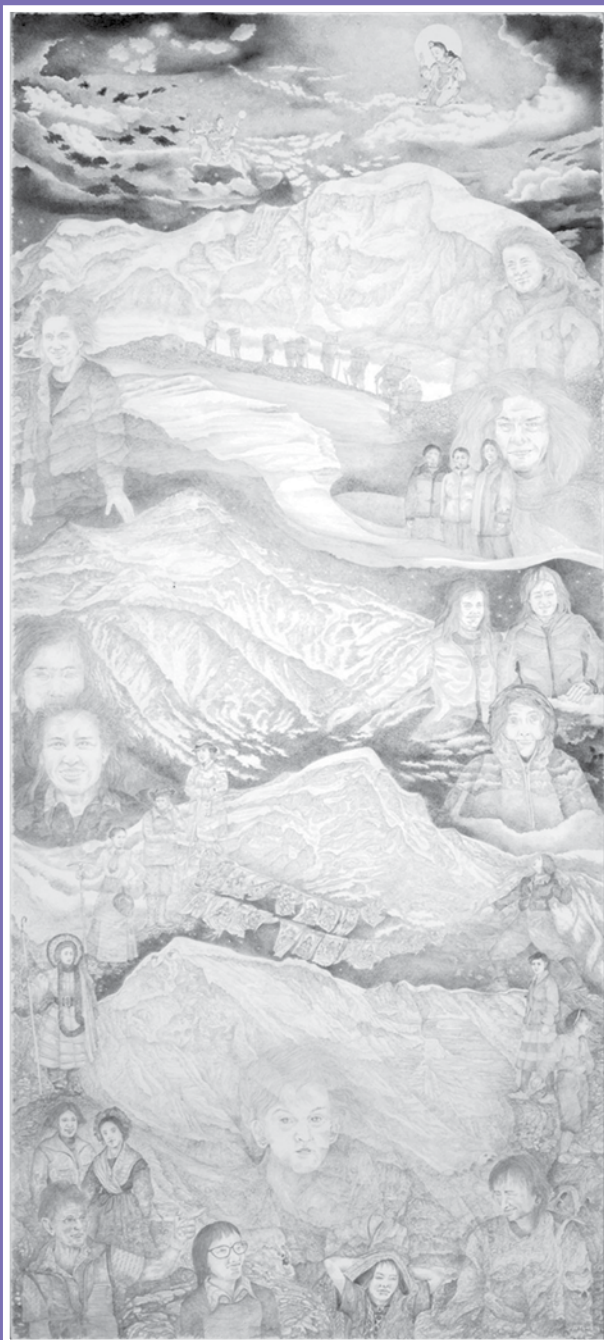

Elio Silvestri

I confini del Comelico verso Sud - La catena dei Brentoni, 2023

50 x 70 cm

Olio su tela

Elio Silvestri

I confini del Comelico verso Nord - La catena dell' Ajarnola, 2019

50 x 70 cm

Olio su tela

Luisa Rota Sperti
Nanda Devi n° 8
(ciclo "Nanda Devi")

51x72 cm

Matita su cartone Sholler Hammer

Luisa Rota Sperti

Dee (Cho Oyu)

(ciclo "Le Montagne Grandi")

42 x 93 cm

Matite su cartone Conservazione Canson

Gianni Bevilacqua
I Denti di Chiomonte, 1987
27 x 41 cm
Olio su tavola

Gianni Bevilacqua
Ecluse, angolo rustico, 1993
22,5 x 18,5 cm
Olio su tavola

Mario Alimede
Tracce per la vetta, 2019
50 x 50 cm
Tecnica mista su tela