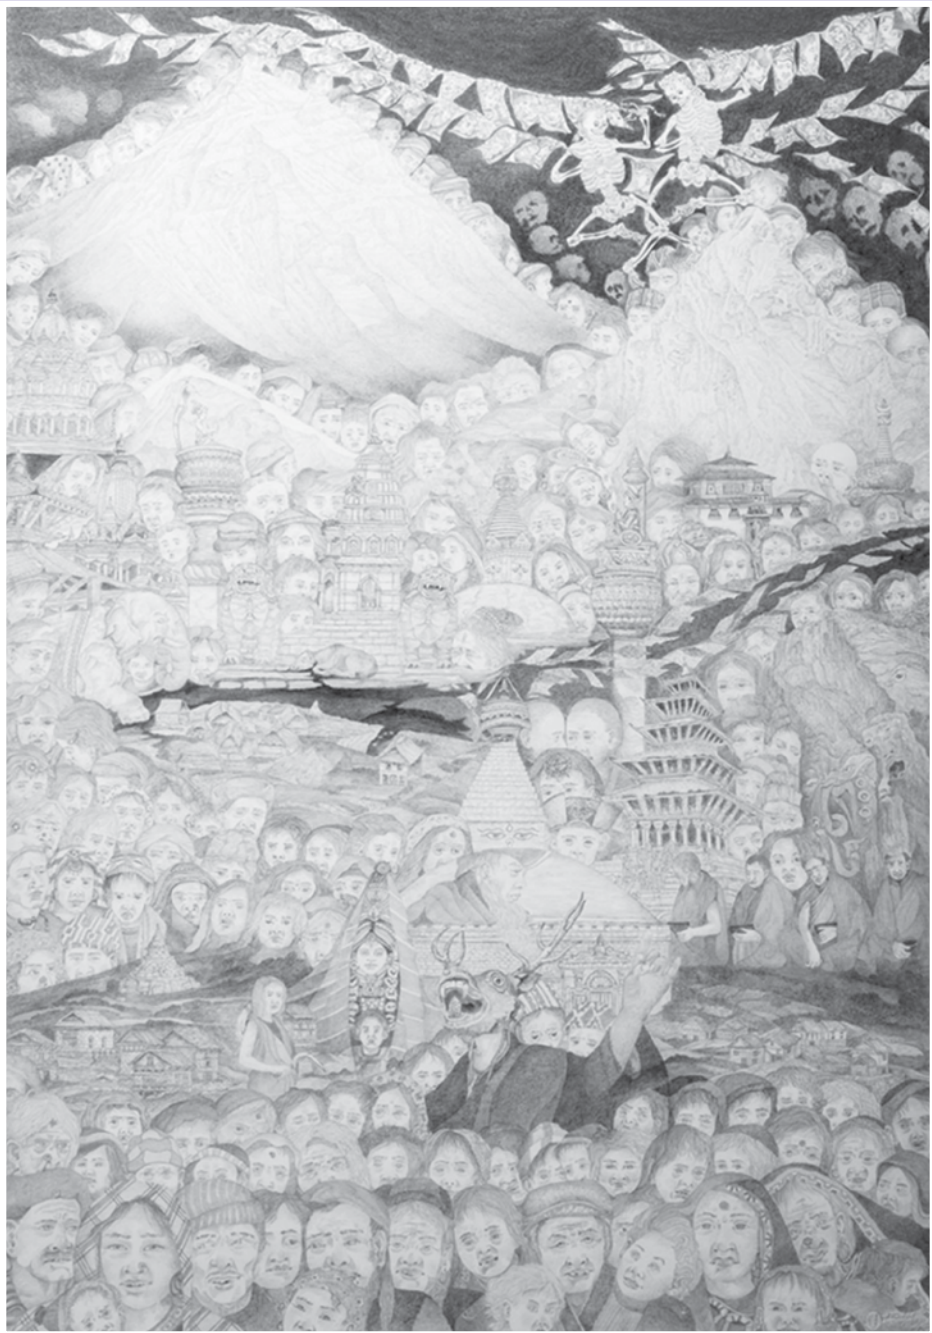

Elio Silvestri

I confini del Comelico verso Sud - La catena dei Brentoni, 2023

50 x 70 cm

Olio su tela

Elio Silvestri

I confini del Comelico verso Nord - La catena dell' Ajarnola, 2019

50 x 70 cm

Olio su tela

Luisa Rota Sperti
Nanda Devi n° 8
(ciclo "Nanda Devi")

51x72 cm

Matita su cartone Sholler Hammer

Luisa Rota Sperti

Dee (Cho Oyu)

(ciclo "Le Montagne Grandi")

42 x 93 cm

Matite su cartone Conservazione Canson

Gianni Bevilacqua
I Denti di Chiomonte, 1987
27 x 41 cm
Olio su tavola

Gianni Bevilacqua
Ecluse, angolo rustico, 1993
22,5 x 18,5 cm
Olio su tavola

Mario Alimede
Tracce per la vetta, 2019
50 x 50 cm
Tecnica mista su tela